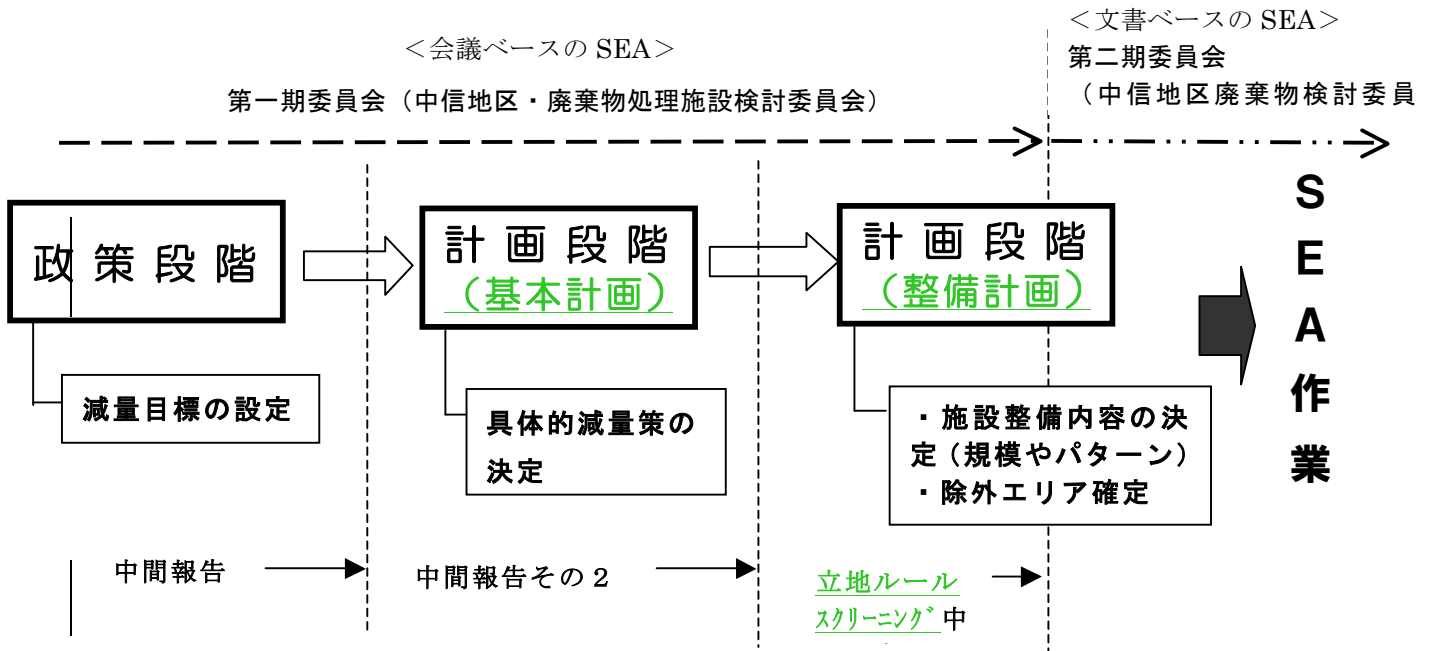

長野県中信地区の廃棄物最終処分場で取り入れた SEA のフロー

(「長野県中信地区廃棄物検討委員会報告書」平成 17 年 3 月、長野県・中信地区廃棄物検討委員会 (原科幸彦委員長))