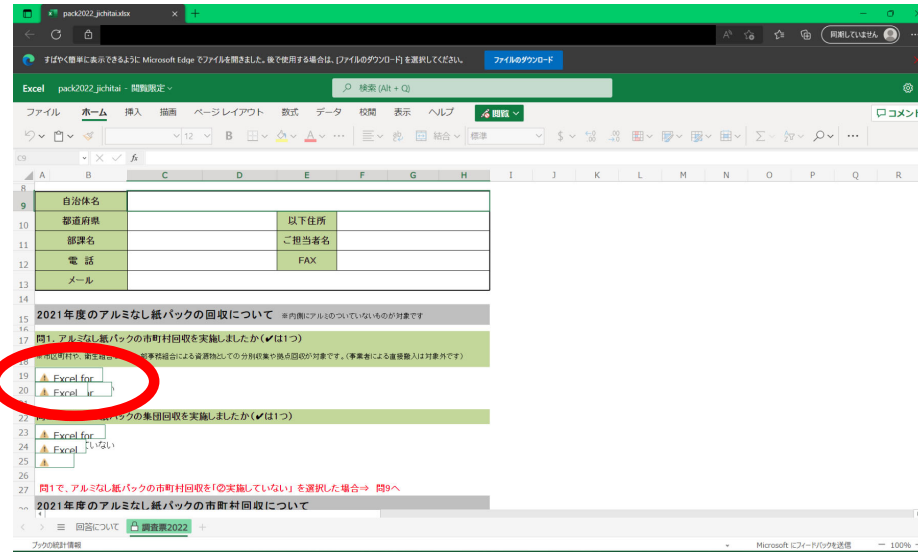

調査票のExcel入力についての注意事項

1. ブラウザ上で調査票を開くと、チェックボックス部分にエラーが表示される場合があります。

→ Excelの調査票をダウンロードしパソコン上に保存してから入力作業をお願い致します。

2. パソコン上に保存したExcelの調査票に入力できない場合があります。

→ 「編集を有効にする」が表示されているときは、ここをクリックして解除すると入力できるようになります。